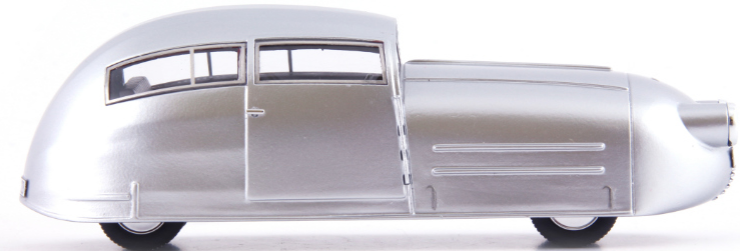

# 11/2021

SURVIVORS

Espenlaub/Wanderer Stromlinienfahrzeug  
(D, 1928)  
silver  
118 mm (scale 1/43)  
#04032

EARLY BEGINNINGS

Reeves Octoauto  
(USA, 1911)  
dark green / ivory  
146 mm (scale 1/43)  
#01015