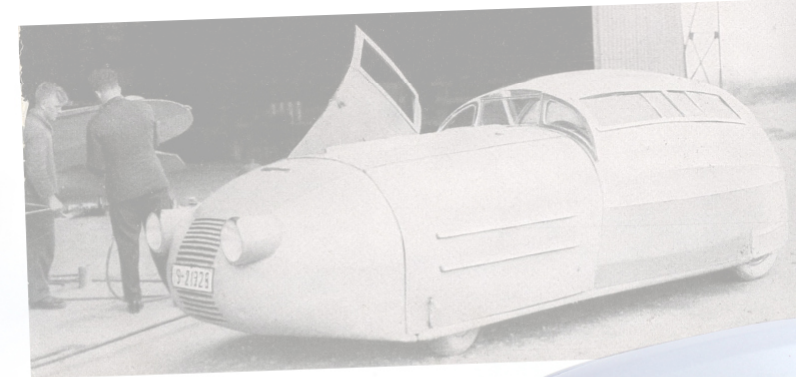

AutoCult GmbH

Äußere Further Straße 3
90530 Wendelstein
Germany

Tel. +49 / 9129 / 296 4280
Fax +49 / 9129 / 296 4281
info@autocult.de

www.autocult-models.de

www.instagram.com/
autocult_models

www.facebook.com/
autocult.models

release

11/2021