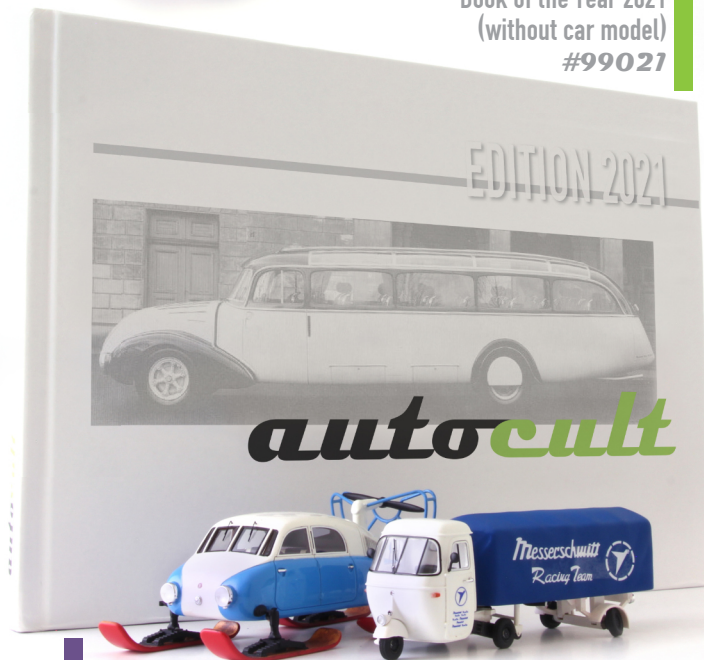

STREAMLINE
Espanlaub/Wanderer Stromlinienfahrzeug
(D, 1928)
silver
118 mm (scale 1/43)
autocult #04032

AutoCult GmbH

Äußere Further Straße 3
90530 Wendelstein
Germany

Tel. +49 / 9129 / 296 4280
Fax +49 / 9129 / 296 4281
info@autocult.de

limited edition 333 pcs. each

Book of the Year 2021
(without car model)
#99027

BOOK OF THE YEAR
Book of the year 2021
incl. Tatra V855 Aeroluge
(CZ, 1942)
blue / white
128 mm (scale 1/43)
#99121

SPRING COLLECTION
Piaggio Ape Pentaro
Renntransporter
(USA, 1961)
white / blue
114 mm (scale 1/43)
#08016